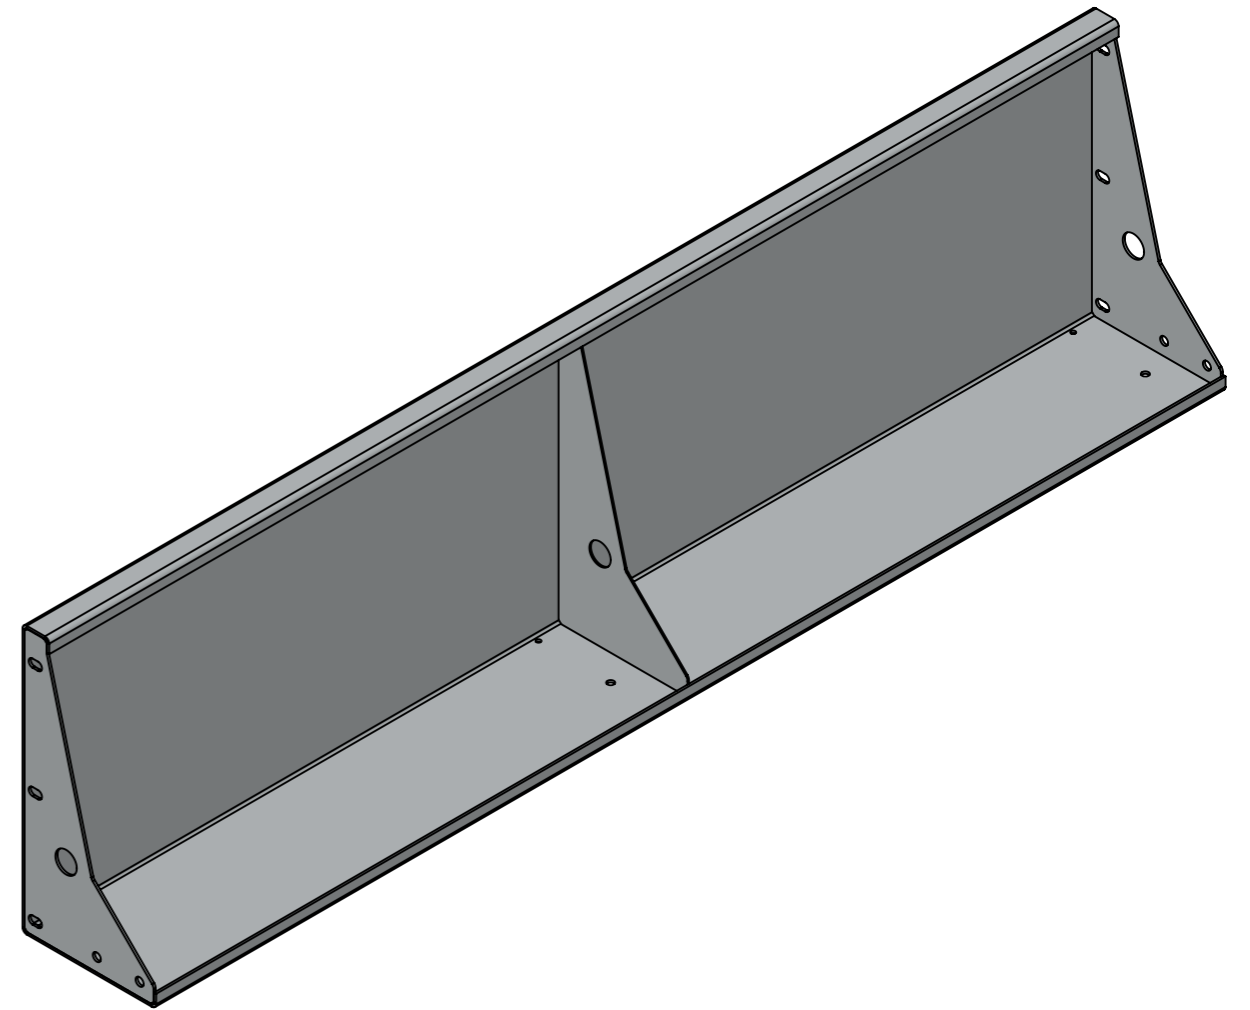

1 2 3 4 5 6 7 8

A
B
C
D
E
F

DRAWN	Pleuni Bongers	DATE	11-7-2024
REVISION			

TITLE:	Aluminum 4mm	
--------	--------------	--

ADEZZ
DESIGN TO GROW

Liessentstraat 4, 5405 AG Uden (NL).
t 0031 (0)413 - 27 41 68.
e info@adezz.com, i www.adezz.com

Drawing:	ARS4_500_2000	A3
----------	---------------	----

Color:	-	Mass (kg):	19,39	SCALE:1:15	SHEET 1 OF 5
--------	---	------------	--------------	------------	--------------

1 2 3 4