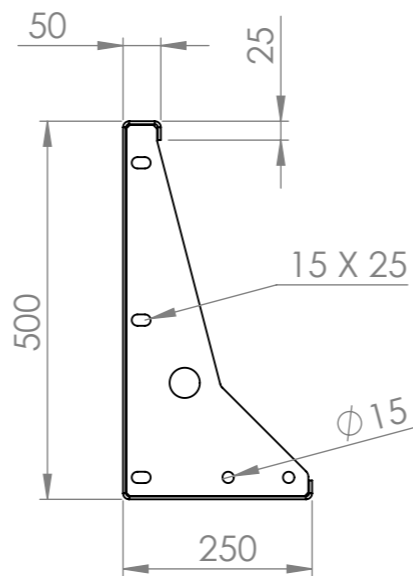

1 2 3 4 5 6 7 8

A
B
C
D
E
F

DRAWN	Pleuni Bongers	DATE	11-7-2024
REVISION			

TITLE:	Aluminum 4mm	
--------	--------------	--

ADEZZ
DESIGN TO GROW

Liessentstraat 4, 5405 AG Uden (NL).
t 0031 (0)413 - 27 41 68.
e info@adezz.com, i www.adezz.com

Drawing:	ARS4_500_2000	A3
----------	---------------	----

Color:	-	Mass (kg):	19,39	SCALE:1:15	SHEET 1 OF 5
--------	---	------------	--------------	------------	--------------

1 2 3 4